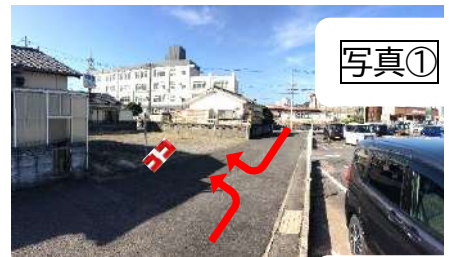

# 増築工事に伴う出入り口等の変更について

学校法人くりのみ学園 早岐くりのみ幼稚園

当園・西園舎の増築工事に伴いまして、園児および保護者の皆様の園への出入り口が以下に変更となります。

## ●プール棟の玄関 に変更となります。

キャプテン西九州さんの看板が目印です（※エレナ側からはここを左折します）

キャプテン西九州さんの看板が目印です（※マルキョウ側からはここを右折します）

この建物が『プール棟』です。プール棟前の車道は一般車両も通りますので、十分にお気をつけ下さい。

★ 玄関(エントランス) ● 学童通用口(扉)

プール棟の玄関(エントランス)です。お子様の受け入れ/引き渡しは基本的にこの玄関を使用させていただきます。

● 駐車場が以下の通りの2か所に変更となります。

従来の園門前 & 園専用駐車場から → 従来通りのプール棟側の駐車場 & 臨時・専用駐車場へ

園門前の駐車スペース

プール棟の玄関前を少し進んだところで。奥から順に詰めてご利用下さい。

従来通りのプール棟側の駐車場

従来の園専用駐車場

こちらが臨時の専用駐車場となります(当園のバス、もしくは看板を目印に置いています)。  
※ キャプテン西九州さんの裏です。

臨時・専用駐車場

プール棟の専用駐車場前の空き地(黄色の看板あり)も当園の臨時駐車場として利用できます。

従来のプール棟  
専用駐車場

新たな園の専用駐車場

※ 注意 ※

キャプテン西九州さんの大きな看板(左の写真)の真下のスペース(砂利)は当園の駐車場ではありません。こちらには駐車されませんようお願いをつけ下さい。<これまでも誤って駐車される例が多々ございました>